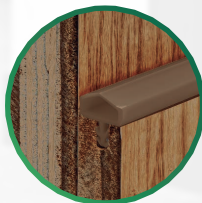

(SE REALIZAN MEDIDAS PERSONALIZADAS)

LÍNEA DE MARCOS

MEDIDAS (mm)

- 45 x 70 x 2200
- 45 x 90 x 2200
- 45 x 120 x 2200
- 45 x 150 x 2200

2 largueros - 1 travesaño

MARCO EMPOTRABLE

INCLUYE **BURLETE DE GOMA**
POR CADA MARCO

MARCO ENCAJONADO

TAPAJUNTAS

MEDIDAS (mm)

9 x 90 x 2200
9 x 70 x 2200
9 x 45 x 2200

ZÓCALOS

CERRADURAS Y BISAGRAS

Kit de Cerradura y Manija 125 x 52 mm

Kit de Cerradura y Manija 125 x 54 mm