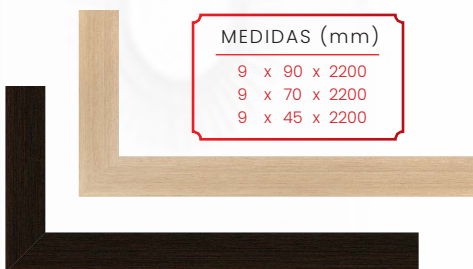

(SE REALIZAN MEDIDAS PERSONALIZADAS)

LÍNEA DE MARCOS

MEDIDAS (mm)

- 45 x 70 x 2200
- 45 x 90 x 2200
- 45 x 120 x 2200
- 45 x 150 x 2200

2 largueros - 1 travesaño

MARCO EMPOTRABLE

INCLUYE **BURLETE DE GOMA**
POR CADA MARCO

MARCO ENCAJONADO

TAPAJUNTAS

MEDIDAS (mm)

9 x 90 x 2200
9 x 70 x 2200
9 x 45 x 2200

ZÓCALOS

CERRADURAS Y BISAGRAS

Kit de Cerradura y Manija 125 x 52 mm

Kit de Cerradura y Manija 125 x 54 mm