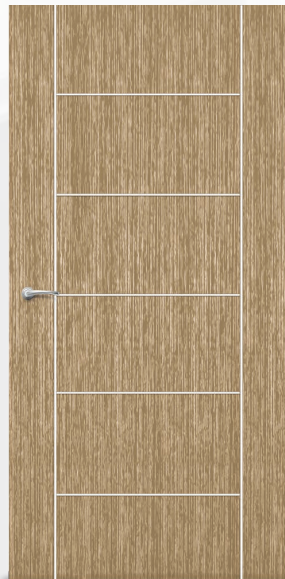

MILENIUM AVELA
DISEÑO 2

MEDIDAS RECOMENDADAS (mm)

GROSOR		ANCHO		LARGO
40	x	630	x	2030 - 2060
40	x	730	x	2030 - 2060
40	x	830	x	2030 - 2060
40	x	930	x	2030 - 2060

(SE REALIZAN MEDIDAS PERSONALIZADAS)

MILENIUM AVENA
DISEÑO 8

LÍNEA LUXE

LUXE DISEÑO 3

LUXE DISEÑO
PACANA

LUXE CON VISOR

LUXE 4 CRISTALES

MEDIDAS RECOMENDADAS (mm)

40 x 630 x 2030 - 2060	40 x 830 x 2030 - 2060
40 x 730 x 2030 - 2060	40 x 930 x 2030 - 2060

(SE REALIZAN MEDIDAS PERSONALIZADAS)